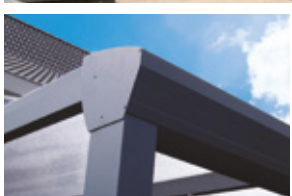

| Terrassenüberdachungen | Wintergärten | Carports | Markisen
| Fliegengitter | Vordächer | Glasschiebewände

Genieße den Moment im Garten

HOCHWERTIGE BASISÜBERDACHUNG
TRENDLINE

- » Rinne in 3 verschiedene Stilen: Klassisch, rund oder flach
- » 4 Standardfarben
- » Eindeckung mit Polycarbonat oder Glas
- » inkl. Aufmaß und Maßanfertigung

ROBUSTES, STARKES DACH
TOPLINE

- » Auch erhältlich in der extra robusten XL Variante mit bis zu 7m Breite auf nur 2 Pfosten
- » 5 Standardfarben
- » Eindeckung mit Polycarbonat oder Glas
- » inkl. Aufmaß und Maßanfertigung